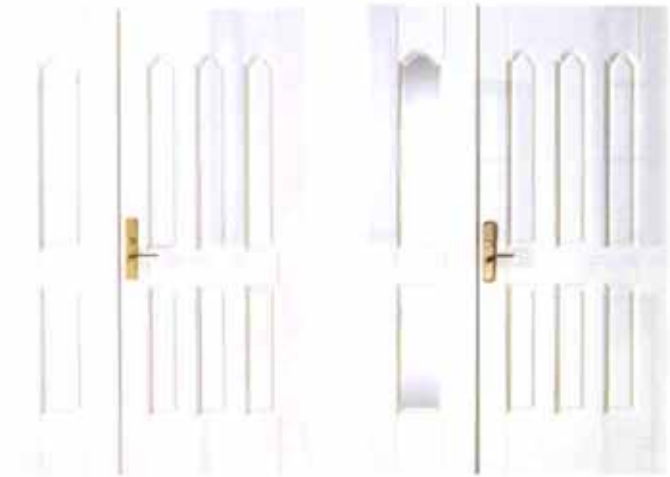

SD-602-N5C NEW
(子ドア)¥82,000
高52,000×幅450×厚540mm
SD-602-N5 NEW
(親ドア)¥111,000 (金具別途)
高52,000×幅814×厚540mm

GD-602-N5C NEW
(子ドア)¥70,000 (ガラス別途)
高52,000×幅450×厚540mm
SD-602-N5 NEW
(親ドア)¥111,000 (金具別途)
高52,000×幅814×厚540mm